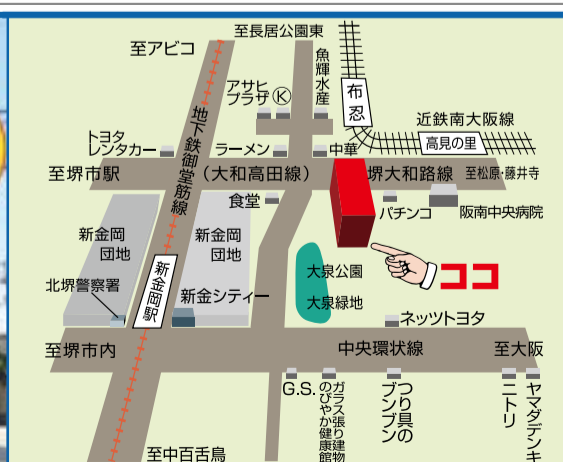

堺・車検センター

定休日 水曜日、祝日、第2日曜日

<運輸局長認定・指定民間車検工場>

サン・モータース(株)

〒591-8011 堺市北区南花田町60-16

予約専用

(ご予約は、車検証を見ながら、)
サンチャレパオトクヨ

0120-30-0194