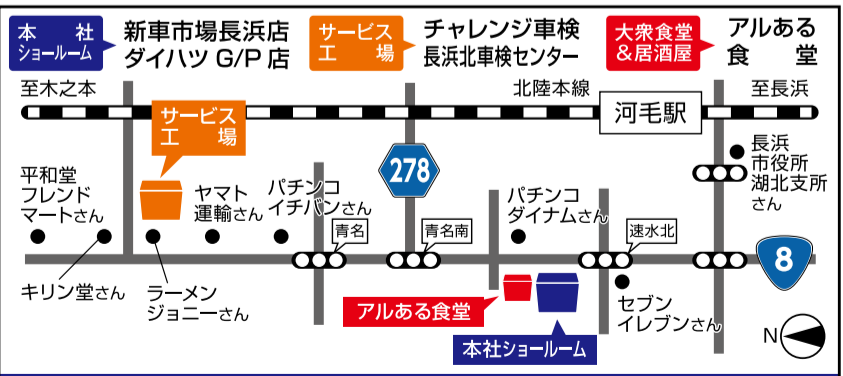

販売・車検・メンテナンス・钣金・保険のすべておまかせ下さい! **美味しい食事どうぞ!**

株式会社 **アルファオート** 〒529-0332 滋賀県長浜市湖北町青名1-1
チャレンジ・グループ <http://challenge.gr.jp>
インターネットからも、ご予約いただけます!!

キーワード検索 検索

※QRコードは(株)デンソーウェブの登録商標です。