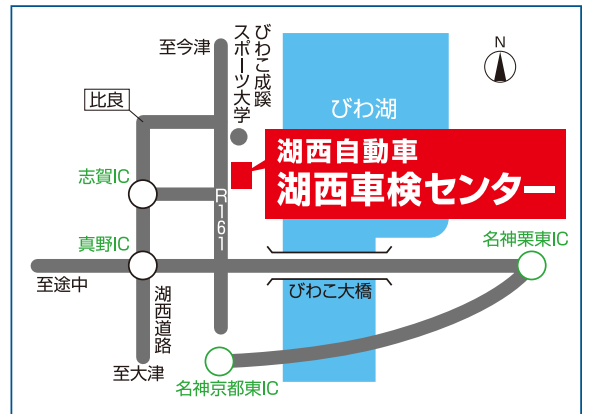

トラベルハウスは、ソロキャンプや趣味の部屋として、また、災害時の避難場所として注目されています。レンタカーもやっていますので、ぜひ一度お試し下さい。

近畿運輸局長指定 民間車検工場

**湖西車検センター**

新車・中古車販売 高価買取 車検・修理・钣金 自動車保険

ダイハツピット店

〒520-0503 滋賀県大津市北比良356-1  
営業時間 / 8:30 ~ 17:30 定休日 / 日曜・祝祭日  
TEL 077-596-0153 FAX 077-596-1038  
E-mail y-kosei-g@ex.bw.dream.jp

最新情報はこちら!

予約専用ダイヤル **0800-300-0153**

当社ホームページもご覧下さい

<http://www.kosei-car.com/>

びわこ大橋からR161を北へ約20分